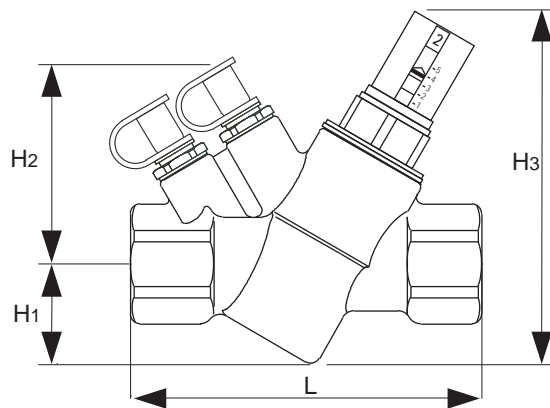

Размеры

Рис. 1 V5003FY....

Таблица 1. Размеры

Ду	Резьба	H ₁	H ₂	H ₃	L	Вес (кг)
15	1/2	31	68	110	83	0.55
20	3/4	31	68	110	95	0.62
25	1	31	65	110	102	0.65
25 LI*	1"	46	82	146	128	1.87
32	1 1/4	46	82	146	128	1.69
40	1 1/2	54	90	171	169	3.86
50	2	54	90	171	169	3.48