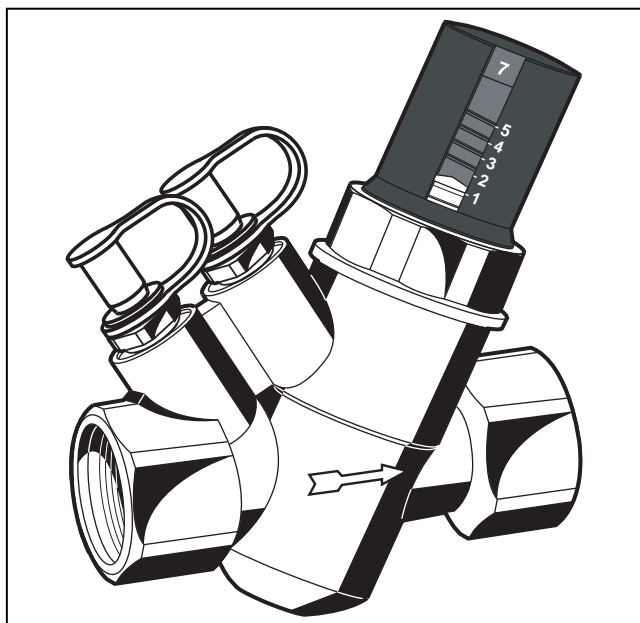

ПРЕДНАСТРАИВАЕМЫЙ ОГРАНИЧИТЕЛЬ РАСХОДА СПЕЦИФИКАЦИЯ

Конструкция

- Корпус клапана Ру25, Ду15...50 с внутренней резьбой (ISO228)
- Вставка с возможностью настройки расхода
- Быстроразъемные соединения SafeCon™ с защитными колпачками для присоединения расходомера