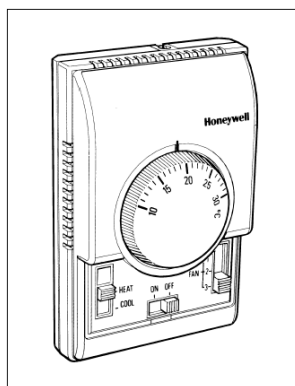

## Технические характеристики на T6372/T6373

**T6372/T6373**Термостаты для фэн-койлов  
Управление 2-х трубным фэн-койлом**СПЕЦИФИКАЦИЯ**

Термостаты T6370 и T6371 разработаны для управления клапанами или клапанами и вентиляторами в системах 2-х трубных фэн-койлов. Термостат производит on/off регулирование клапана для обеспечения достижения и поддержания заданной уставкой температуры.