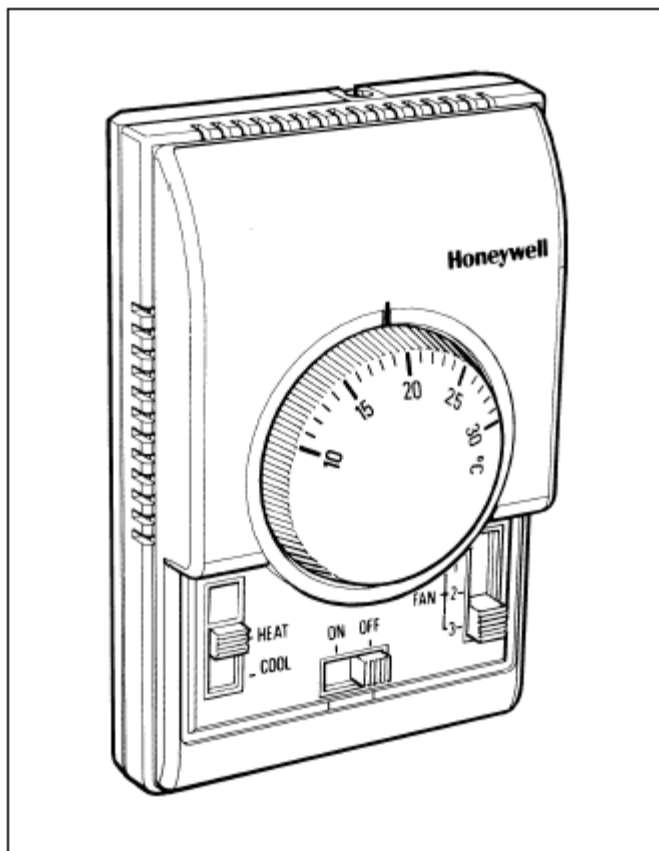

## Технические характеристики на T6372/T6373

**T6372/T6373**Термостаты для фэн-койлов  
Управление 2-х трубным фэн-койлом**СПЕЦИФИКАЦИЯ**

Термостаты T6370 и T6371 разработаны для управления клапанами или клапанами и вентиляторами в системах 2-х трубных фэн-койлов. Термостат производит on/off регулирование клапана для обеспечения достижения и поддержания заданной уставкой температуры.