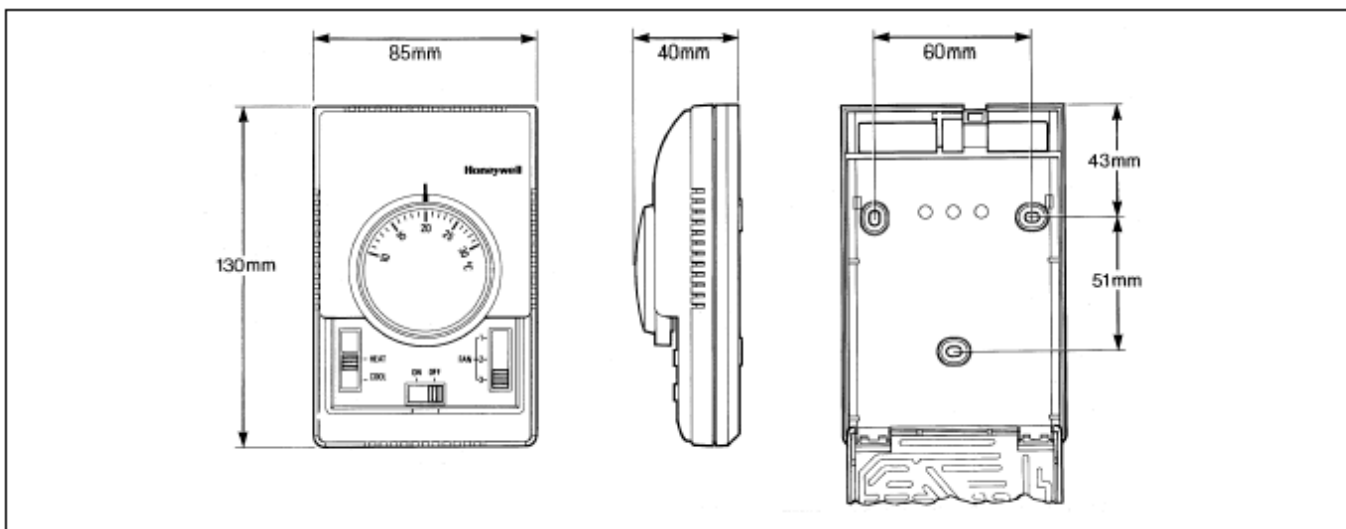

Диапазон уставок	: 10...30°C при помощи удобной ручки установки температуры	Соединение	: до 8 винтовых клемм на устройство, на провода с сечением до 1.5 мм²
Напряжен.питания	: 230 В перем.тока, 50...60 Гц	Корпус	: пластиковый, сборный из 2-х частей
Тип контакта	: S.P.D.T.	Размеры	: 85 x 130 x 40 мм (Ш x В x Т)
Характеристика	: Типовой дифференциал 1К (отопление & охлаждение) при 20°C и нагрузке 50% с антисипатором	Класс защиты	: IP 30
Электрические параметры	: 4 (2)A, 230 В перем.тока типовая нагрузка – вентиляторы, зонные клапаны, реле	Подавление радиопомех	: Согласно V.S. EN 55014
Срок службы	: более 100,000 циклов (под нагрузкой) для контакта на 230 В перем.тока более 6,000 переключений для всех ручных переключателей	Требования к окр. среде	: Диапазон рабочих температур от 0 до 40°C Хранение и транспортировка при температурах -20...50°C Влажность воздуха от 0 до 90%, не конденсирующаяся
Монтаж	: Непосредственно на стену или на настенный шкаф (монтажные винты поставляются в комплекте)	Одобрено	: Разработано в соответствии с нормами ЕЭС, удовлетворяет стандарту IEC 730

РАЗМЕРЫ