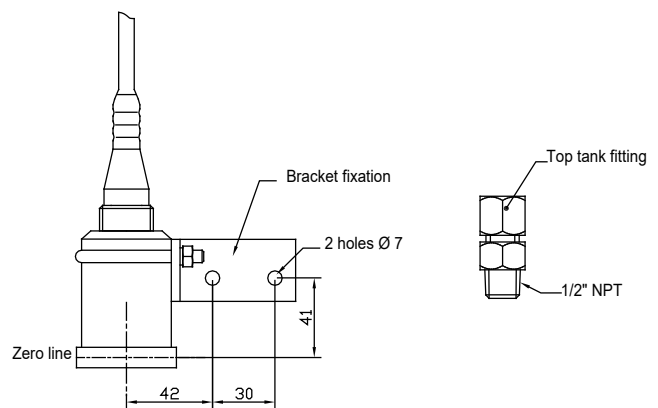

Recommended zener barrier for installation
in hazardous area : MTL7787+.

Sensor up to max 60°C

Polyethylene cable up to max 60°C

(standard). 2 or 3 flexible conduits (optional).

Technical Documentation

Installation manual	MI5090
Technical manual	NT5090
Maintenance manual	MM5090

Mechanical Fittings & Dimensions

Note: cable length needs to be specified 8 weeks before delivery

Mechanical Connection

Electrical Connection

По вопросам продаж и поддержки обращайтесь:

Алматы (7273)495-231
Ангарск (3955)60-70-56
Архангельск (8182)63-90-72
Астрахань (8512)99-46-04
Барнаул (3852)73-04-60
Белгород (4722)40-23-64
Благовещенск (4162)22-76-07
Брянск (4832)59-03-52
Владивосток (423)249-28-31
Владикавказ (8672)28-90-48
Владимир (4922)49-43-18
Волгоград (844)278-03-48
Вологда (8172)26-41-59
Воронеж (473)204-51-73
Екатеринбург (343)384-55-89
Иваново (4932)77-34-06
Ижевск (3412)26-03-58
Иркутск (395)279-98-46
Казань (843)206-01-48