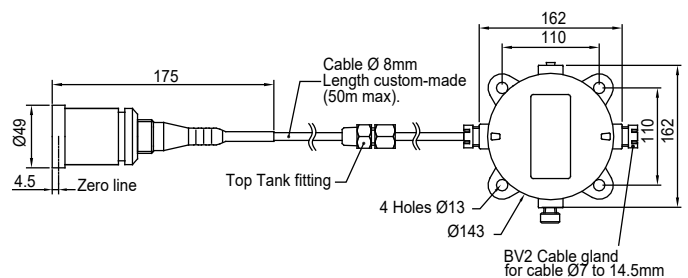

Mechanical Fittings & Dimensions

Note: cable length needs to be specified 8 weeks before delivery

Mechanical Connection

Electrical Connection

По вопросам продаж и поддержки обращайтесь:

Алматы (7273)495-231
Ангарск (3955)60-70-56
Архангельск (8182)63-90-72
Астрахань (8512)99-46-04
Барнаул (3852)73-04-60
Белгород (4722)40-23-64
Благовещенск (4162)22-76-07
Брянск (4832)59-03-52
Владивосток (423)249-28-31
Владикавказ (8672)28-90-48
Владимир (4922)49-43-18
Волгоград (844)278-03-48
Вологда (8172)26-41-59
Воронеж (473)204-51-73
Екатеринбург (343)384-55-89
Иваново (4932)77-34-06
Ижевск (3412)26-03-58
Иркутск (395)279-98-46
Казань (843)206-01-48