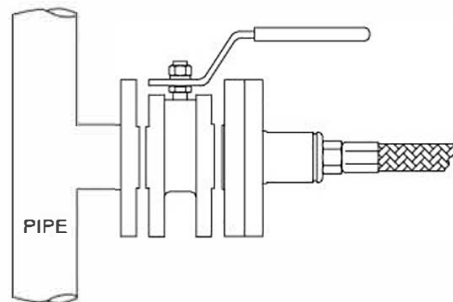

## Dimensions & Fixation

	A (ø)	B (ø)	C (ø)	D
I SOPN40 DN25	115	85	4x14	33
I SOPN16 DN40	150	110	4x18	35

## Mechanical Connection