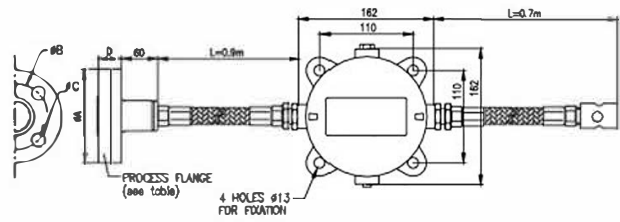

## Dimensions & Fixation

	A (ø)	B (ø)	C (ø)	D
I SOPN40 DN25	115	85	4x14	33
I SOPN16 DN40	150	110	4x18	35