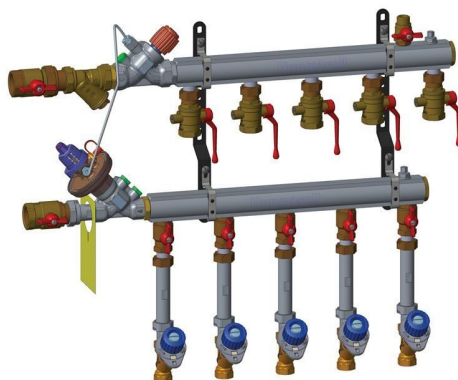

## КОЛЛЕКТОРЫ

Технические характеристики  
на MDU2, MDU3, MDU4,  
MDU5, MDU6

Коллекторный узел поквартирного учета тепловой энергии предназначен для двухтрубных систем отопления с поквартирной горизонтальной разводкой. Узел обеспечивает функции подключения индивидуальных квартир к системе, измерения расхода, регулирования перепада давления и пропускной способности и распределения теплоносителя по квартирам.