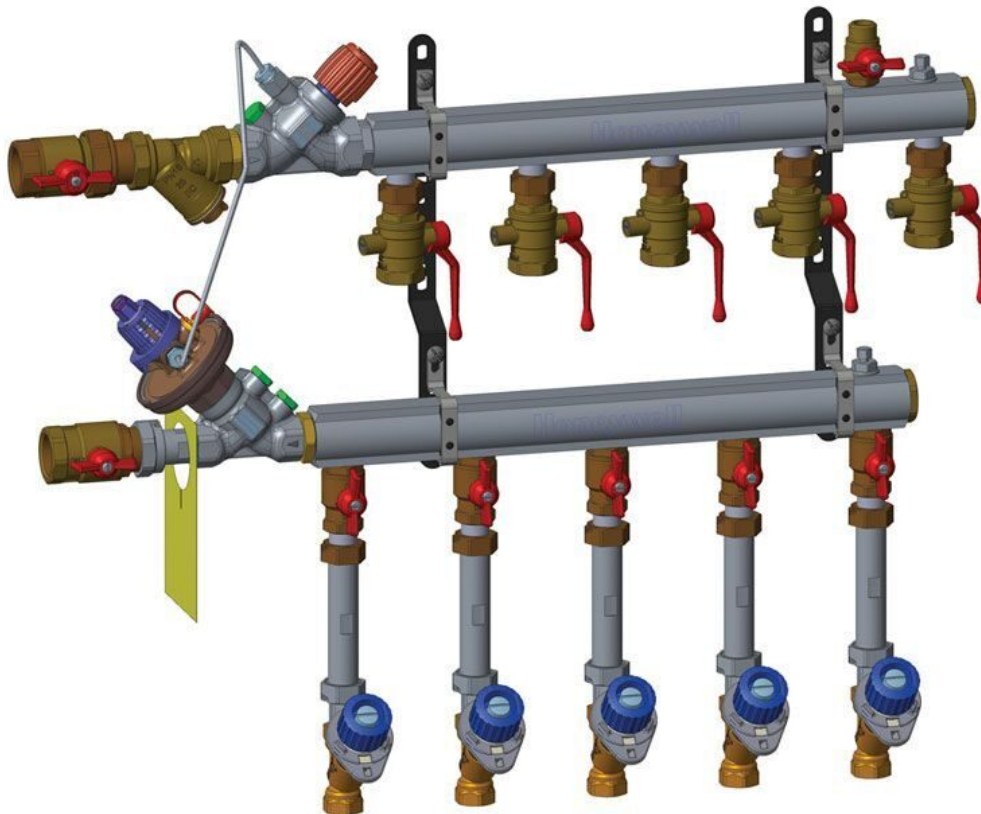

Коллекторный узел поквартирного учета тепловой энергии предназначен для двухтрубных систем отопления с поквартирной горизонтальной разводкой. Узел обеспечивает функции подключения индивидуальных квартир к системе, измерения расхода, регулирования перепада давления и пропускной способности и распределения теплоносителя по квартирам.

Коллекторный узел поквартирного учета тепловой энергии имеет возможность крепления непосредственно в строительную нишу, а также, опционально, можно использовать встраиваемый металлический шкаф или пристенный шкаф. К выходам коллектора подключается поквартирная горизонтальная система отопления.

Номер для заказа	Количество выходов	Диаметр подключения к коллектору	Сторона подключения
MDU2-00-L	2 выхода 1/2"	Ду15	Левая
MDU3-00-L	3 выхода 1/2"	Ду20	Левая
MDU4-00-L	4 выхода 1/2"	Ду25	Левая
MDU5-00-L	5 выходов 1/2"	Ду25	Левая
MDU6-00-L	6 выходов 1/2"	Ду25	Левая
MDU2-00-R	2 выхода 1/2"	Ду15	Правая
MDU3-00-R	3 выхода 1/2"	Ду20	Правая
MDU4-00-R	4 выхода 1/2"	Ду25	Правая
MDU5-00-R	5 выходов 1/2"	Ду25	Правая
MDU6-00-R	6 выходов 1/2"	Ду25	Правая