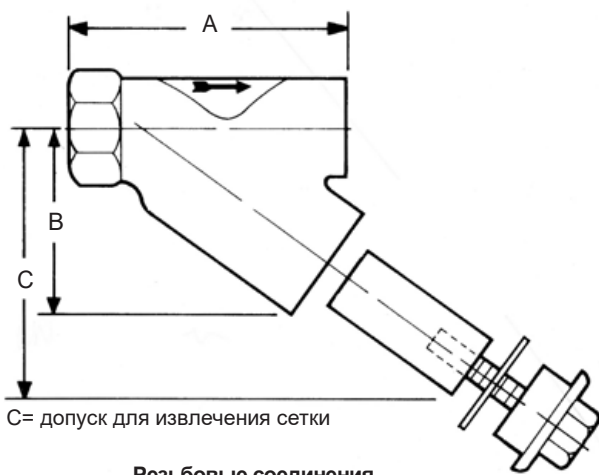

ФИЛЬТРЫ

Размеры и веса (HON 126)

РЕЗЬБОВЫЕ СОЕДИНЕНИЯ				
Размер	½ in	¾ in	1 in	1½ in
	мм	мм	мм	мм
A	79	89	110	152
B	50	64	76	114
C	76	90	127	165

ВЕСА				
Матер	½ in	¾ in	1 in	1½ in
	кг	кг	кг	кг
латунь	0.5	1.0	1.0	2