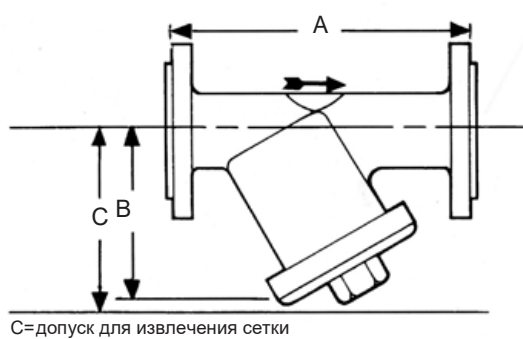

Ду 50 ФЛАНЦЕВОЕ

ФЛАНЦЕВОЕ СОЕДИНЕНИЕ			
Размер ду 50			
A	B	C	вес кг
мм	мм	мм	кг
230	130	180	10.5